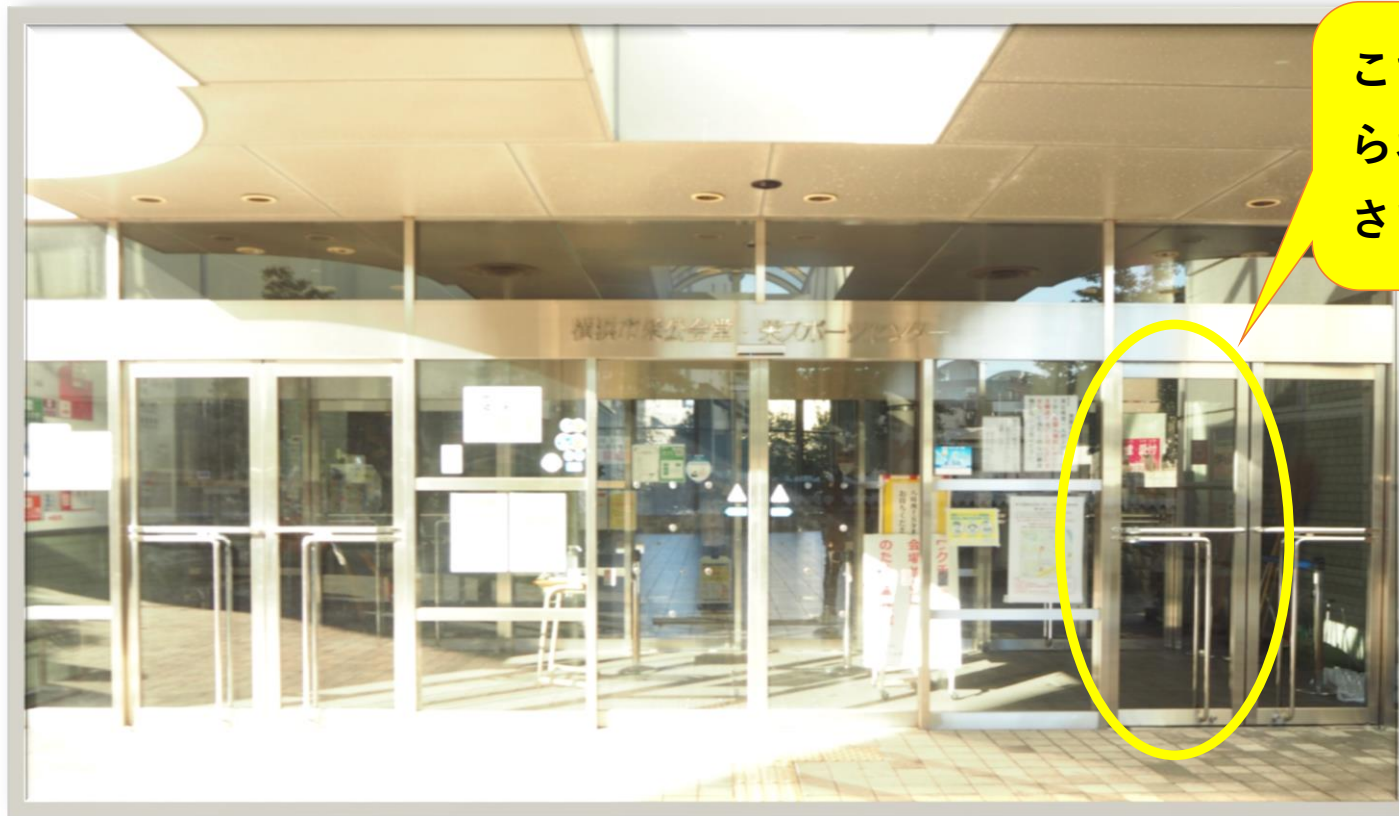

2023年2月17日(金)より入口が変わります。

横浜市栄公会堂・スポーツセンター受付
窓口へは**正面**入口よりお入り下さい。

こちらの扉か
からお入りくだ
さい。