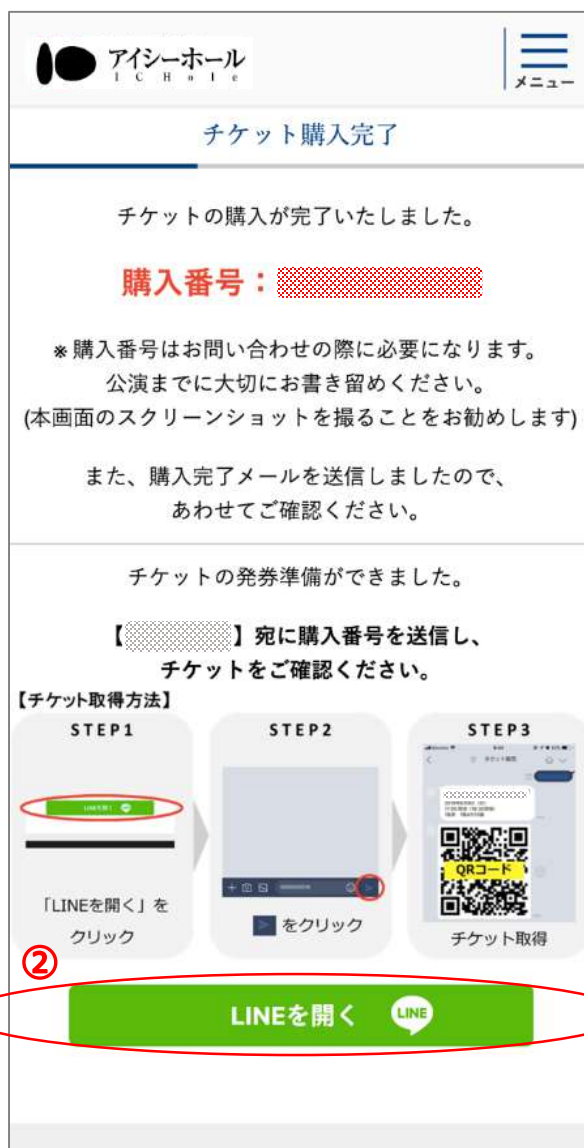

決済方法を選択してください
※チケット購入完了画面が表示されるまでお待ちください。

ひとつ前に戻る

アイシーホール
I C H O U E

購入情報確認

公演名 世界ジャズスペシャルライブ2019
日時 2019年6月2日（日）17:00開演

購入座席情報

1階席	1階	一般	4,000円
合計			4,000円

決済方法を選択してください

- ※チケット購入完了画面が表示されるまでお待ちください。
- ※チケット購入完了画面が表示される前に画面をリフレッシュまたは閉じた場合、購入情報の反映に時間がかかることがあります。
- ※決済完了情報が本サービスに反映されると、購入完了メールが送信されます。購入完了メールのURLをクリックし、LINEでチケットを取得してください。

クレジットカード

決済にすすむ

ひとつ前に戻る

- ① 購入情報を確認し、購入者情報（氏名、カナ氏名、電話番号、メールアドレス）を入力します。（入力して頂いたメールアドレス宛に購入完了メールをお送りします。）
- ② お支払い方法を選択し、「決済に進む」をクリックします。

※イベントによってお支払い方法は異なります。

STEP 6 決済を行い、チケットの購入を完了します

- 購入番号を忘れてしまうと、チケットを受け取れないため、チケット購入完了ページのスクリーンショットを撮ることをお勧めします。

- ① クレジットカード情報を入力し、お支払いを完了させてください。（キャリア決済、LINE Pay決済は、各決済会社の決済ページでお支払いを完了させてください。）
- ② 「LINEを開く」をクリックします。