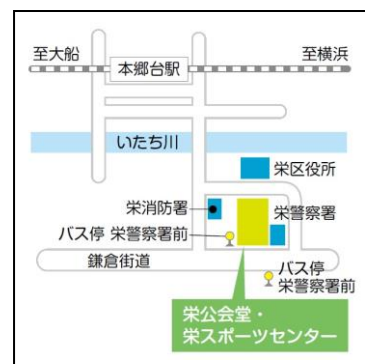

【参加方法】 事前申し込みは不要です。

① 当日、公会堂事務室前で
参加料のお支払い
(参加整理券を配布します)

② 会場入口の缶に整理
券を入れてください

【注意事項】

- ・ 開始 15 分前から受付を行います。
- ・ 開始後でも参加いただけます。
- ・ お支払いいただいた参加料はご返金できませんので
ご了承ください。

横浜市栄公会堂 〒247-0005 横浜市栄区桂町 279-29 電話 045-894-9901