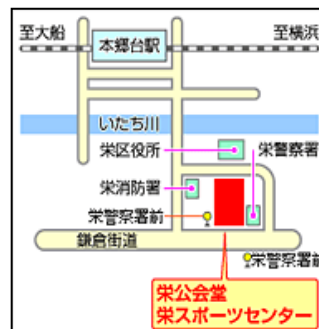

〒247-0005 横浜市栄区桂町 279-29

電話 045 (894) 9901

【主催】 横浜市栄公会堂指定管理者

(公財)横浜市体育協会・株式会社イミカバアリアゲジネ・さかえ区民活動支援協会グループ

ホームページは

横浜市栄公会堂

検索

【アクセス】

JR 本郷台駅より
徒歩 9 分

バス「栄警察署
前」下車徒歩 2 分

※当館地下及び
栄区役所に有料
駐車場があります