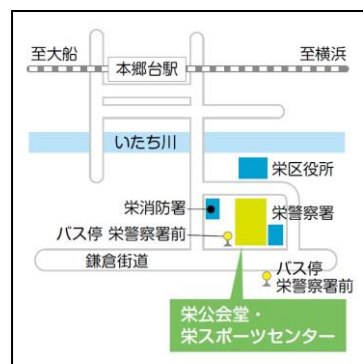

【参加方法】 事前申し込みは不要です。

① 当日、公会堂事務室前で
参加料のお支払い
(参加整理券を配布します)

② 会場入口の缶に整理
券を入れてください

【注意事項】

- ・開始 15 分前から受付を行います。
- ・開始後でも参加いただけます。
- ・お支払いいただいた参加料はご返金できませんので
ご了承ください。

横浜市栄公会堂 〒247-0005 横浜市栄区桂町 279-29 電話 045-894-9901