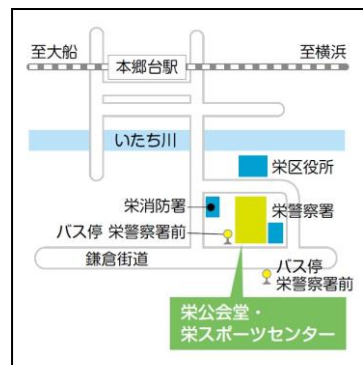

※開催日は予定です。都合により急遽開催できなくなることもございます。あらかじめご了承ください。

【参加方法】 事前申し込みは不要です。

① 当日、公会堂事務室前で
参加料のお支払い
(参加整理券を配布します)

② 会場入口の缶に整理
券を入れてください

【注意事項】

- ・開始 15 分前から受付を行います。
- ・開始後でも参加いただけます。
- ・お支払いいただいた参加料はご返金できませんので
ご了承ください。