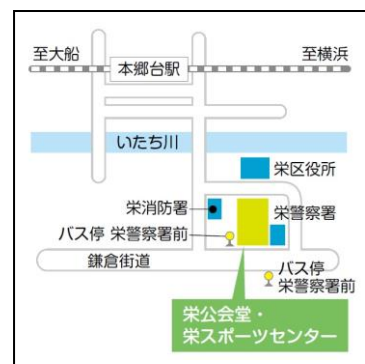

【参加方法】 事前申し込みは不要です。

① 当日、公会堂事務室前で  
参加料のお支払い  
(参加整理券を配布します)

② 会場入口の缶に整理  
券を入れてください

【注意事項】

- ・開始 15 分前から受付を行います。
- ・開始後でも参加いただけます。
- ・お支払いいただいた参加料はご返金できませんので  
ご了承ください。

横浜市栄公会堂 〒247-0005 横浜市栄区桂町 279-29 電話 045-894-9901