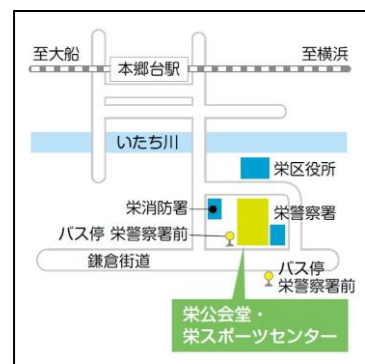

※開催日は予定です。都合により急遽開催できなくなることもございます。あらかじめご了承ください。

【参加方法】 事前申し込みは不要です。

① 当日、公会堂事務室前で
参加料のお支払い
(参加整理券を配布します)

② 会場入口の缶に整理
券を入れてください

【注意事項】

- ・開始 15 分前から受付を行います。
- ・開始後でも参加いただけます。
- ・お支払いいただいた参加料はご返金できませんので
ご了承ください。