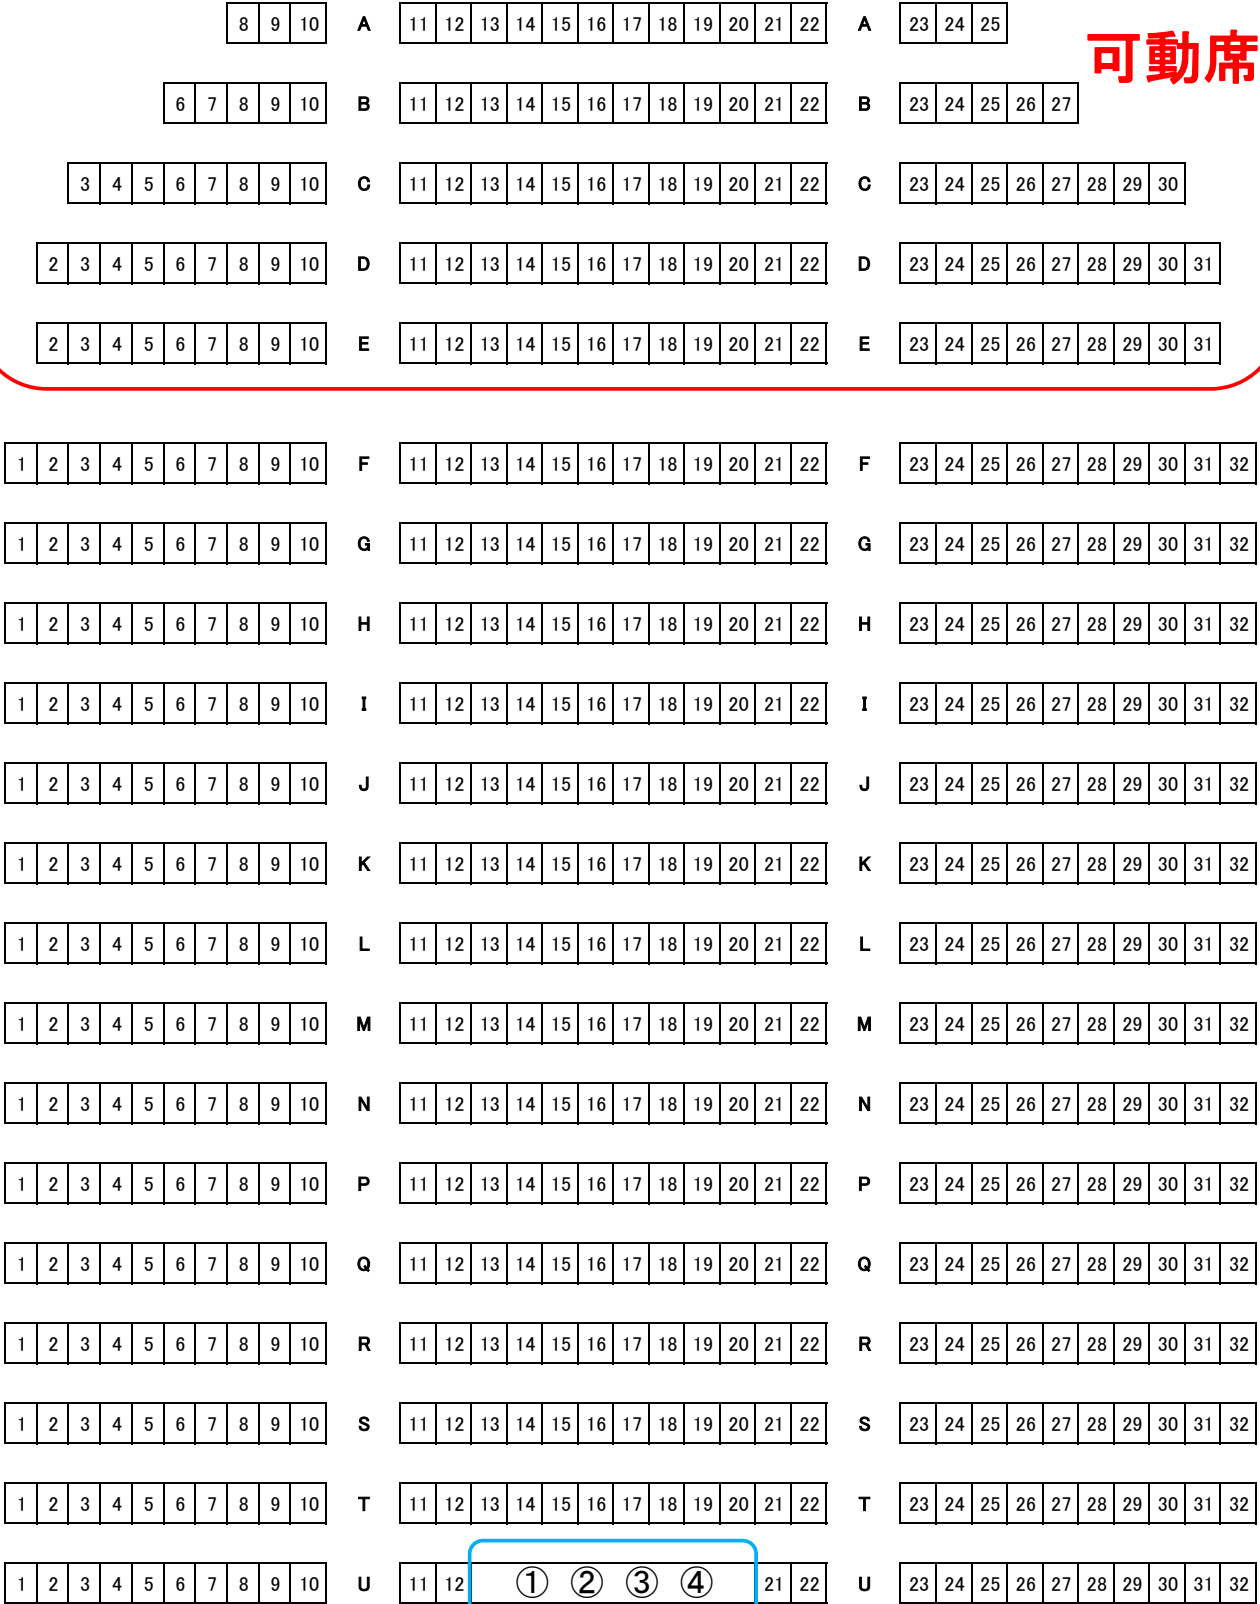

舞 台

可動席

非常口

非常口

入口

入口

車椅子席